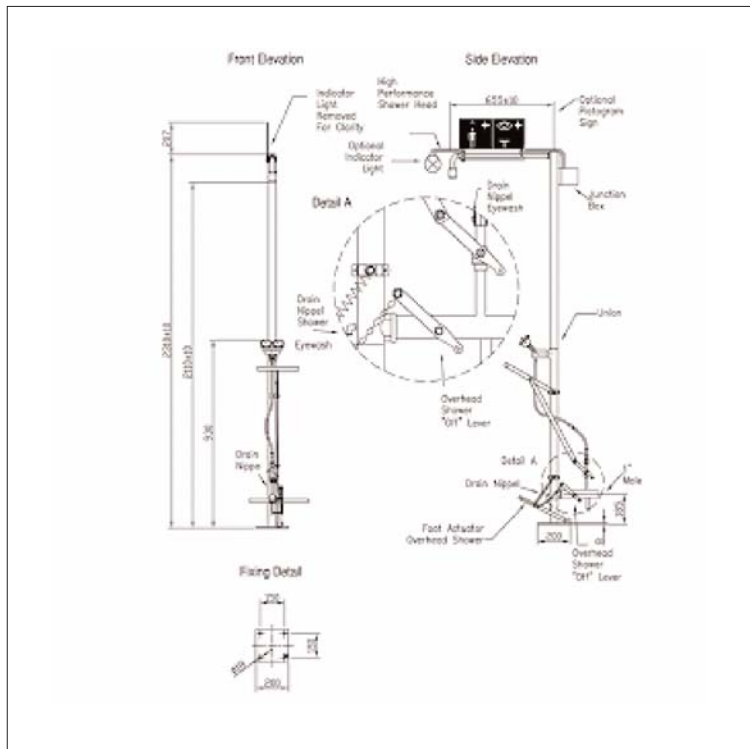

www.filtec-industrie.de

PremiumLine selbstentleerende Körper-Notdusche mit Augendusche, für Bodenmontage

EDELSTAHL
STAINLESS STEEL

- Standfuß mit 4 Befestigungsbohrungen aus Edelstahl, poliert, Abmessungen 200 x 200 mm
- Standrohr 1 1/4-Zoll aus Edelstahl zweiteilig, poliert, mit unterem Wasseranschluss 1-Zoll-AG
- Duscharm 3/4-Zoll aus Edelstahl, poliert, Gesamtlänge 565 mm
- Kugelhahn aus Edelstahl, mit Fußhebelbedienung aus Edelstahl, inklusive Selbstentleerung bis zur Oberkante des Kugelhahnes in Bodennähe
- Hochleistungsduschkopf aus poliertem Edelstahl, mit verbessertem Strahlbild, korrosionsbeständig, weitestgehend verkalkungs- und wartungsfrei, sehr robust, selbst entleerend
- Volumenstrom mind. 75 Liter / Minute bei 1 bar Fließdruck
- Gesamthöhe 2300 mm, Ausladung 565 mm
- fest montierte Augendusche mit 2 Brauseköpfen um 45° abgewinkelt
- Hebel mit 90°-Betätigung, Kugelhahn nicht selbsttätig schließend, inklusive Selbstentleerung bis zur Oberkante des Kugelhahnes in Bodennähe
- breitstrahlende Hochleistungsbrauseköpfe aus Messing 45° abgewinkelt, chemikalienbeständig grün pulverbeschichtet, mit Kunststoffsprühplatte, verkalkungsarm, mit Gummischutz und dichtschießendem Staubdeckel mit Klappmechanismus, montiert über Verteilergabel aus Messing, chemikalienbeständig grün pulverbeschichtet
- mit integriertem Mengenregulierventil 3/8-Zoll
- gemäß DIN EN 15154-1:2006 und DIN EN 15154-2:2006
- gemäß ANSI Z358.1-2004 und DIN 12899-3:2009

Artikel-Nr.: 17 832 195